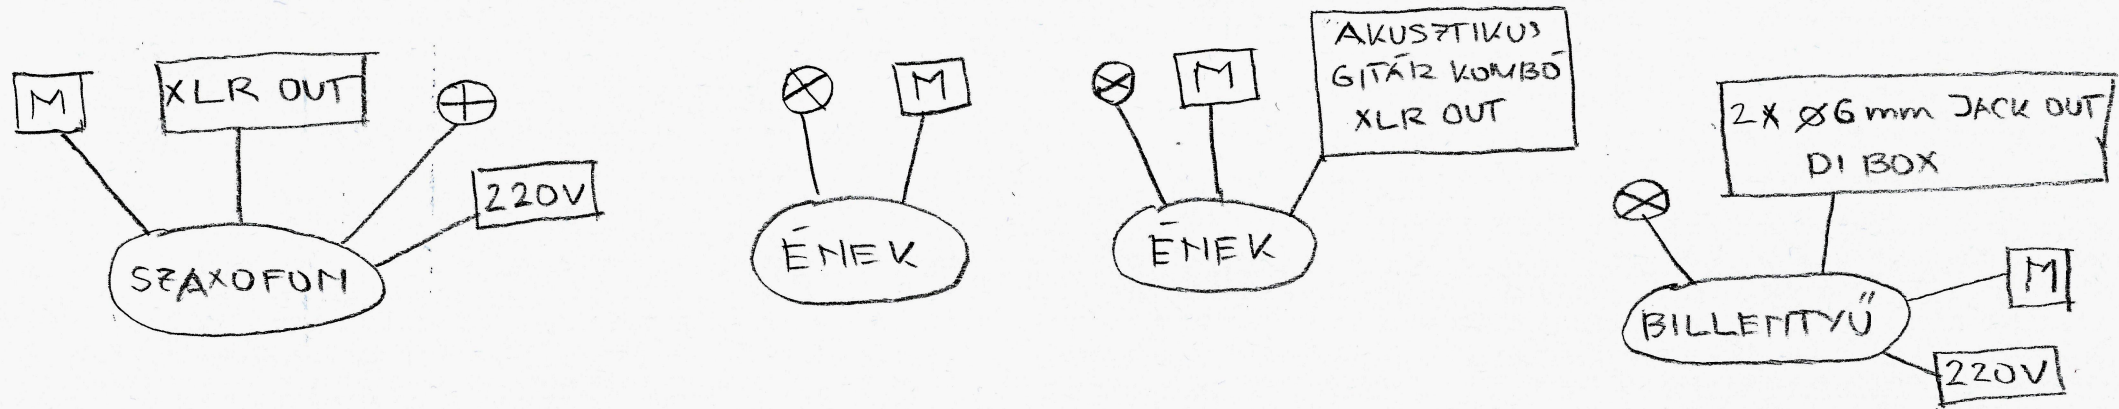

ESZPÉ RIDER

LEGENDA:

- ⊗ - ÉNEK MIKROFON 3 drb.
- ⊕ - HANGSZER MIKROFON 1 drb.
- M - MONITOR 4 drb (megj: ha lehet, több utas monitorrendszert kérünk)