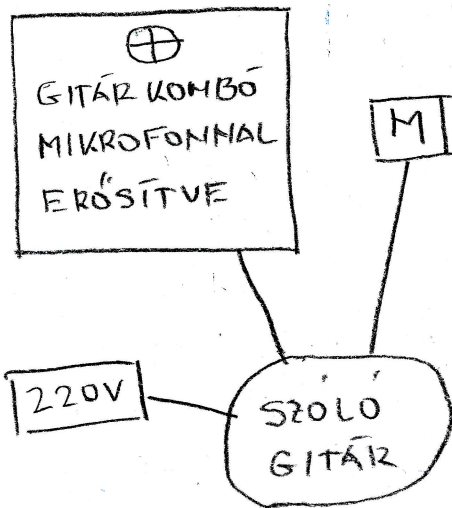

ESZPÉ RIDER

LEGENDA

- [M] - MONITOR (megj.: ha lehet, több utas monitorrendszert kérünk) 7 db
- ⊕ - HANGSZER MIKROFON 2 db.
- ⊗ - ÉNEK MIKROFON 3 db.