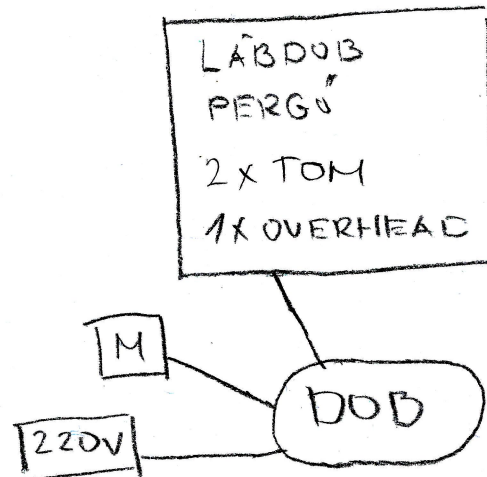

ESZPÉ RIDER

LEGENDA

- [M] - MONITOR (megj.: ha lehet, több utas monitorrendszert kérünk) 7 db
- ⊕ - HANGSZER MIKROFON 2 db.
- ⊗ - ÉNEK MIKROFON 3 db.