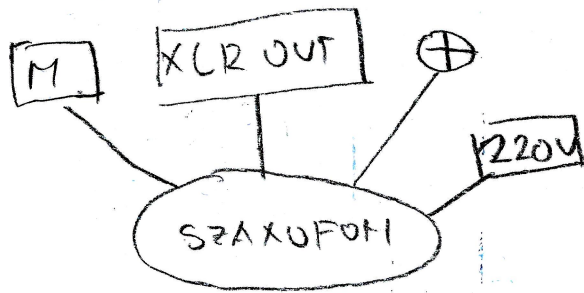

ESZPÉ RIDER

LEGENDA

- [M] - MONITOR (megj.: ha lehet, több utas monitorrendszert kérünk) 7 db
- ⊕ - HANGSZER MIKROFON 2 db.
- ⊗ - ÉNEK MIKROFON 3 db.