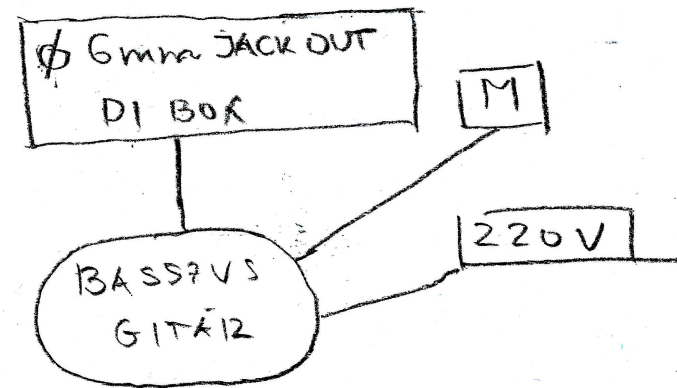

ESZPÉ RIDER

LEGENDA

- [M] - MONITOR (megj.: ha lehet, több utas monitorrendszert kérünk) 7 db
- ⊕ - HANGSZER MIKROFON 2 db.
- ⊗ - ÉNEK MIKROFON 3 db.