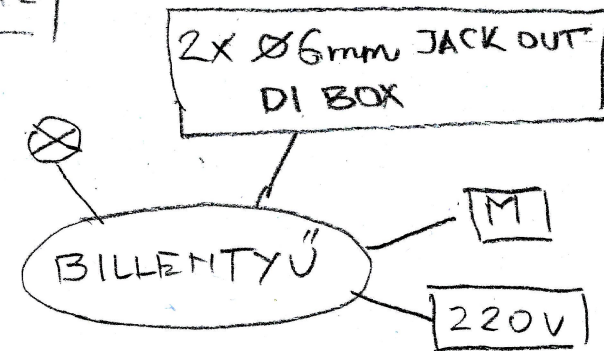

ESZPÉ RIDER

LEGENDA

- [M] - MONITOR (megj.: ha lehet, több utas monitorrendszert kérünk) 7 db
- ⊕ - HANGSZER MIKROFON 2 db.
- ⊗ - ÉNEK MIKROFON 3 db.